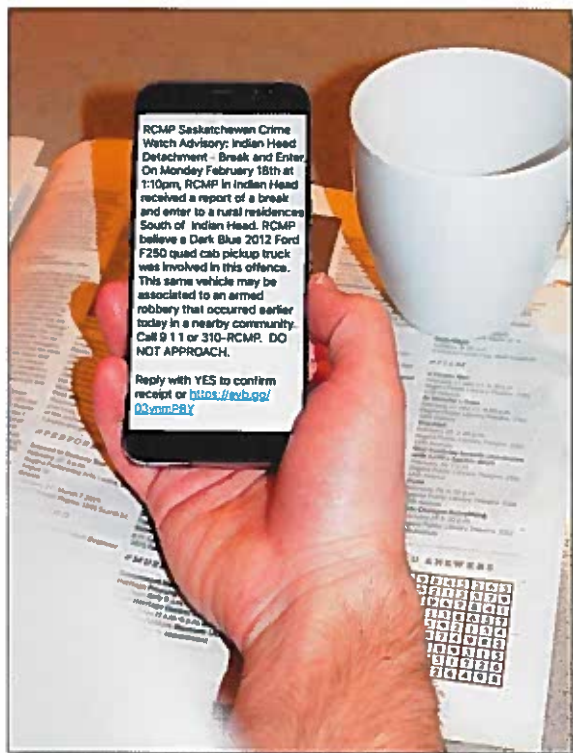

Saskatchewan Crime Watch Advisory Network

Sign up to receive crime watch notifications from your local RCMP Detachment / Inscrivez-vous pour recevoir les notifications liées à la surveillance de la criminalité de votre détachement de la GRC

To sign up visit: / Pour vous inscrire, visitez :
www.saskcrimewatch.ca

SUMA

SARM

Royal Canadian Mounted Police / Gendarmerie royale du Canada

Saskatchewan!